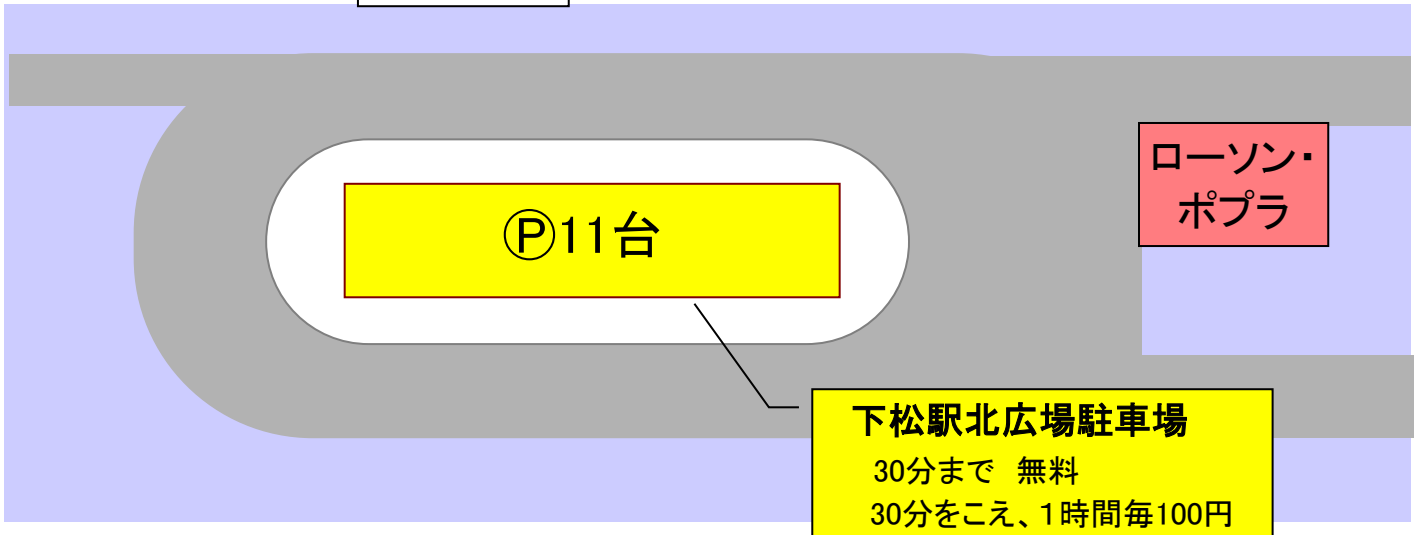

きらぼし館周辺 有料駐車場

下松駅南口

ASAHI PARK 下松駅前
最初の30分 100円
以後60分毎 100円
最大料金 駐車後24時間 500円

下松駅北口